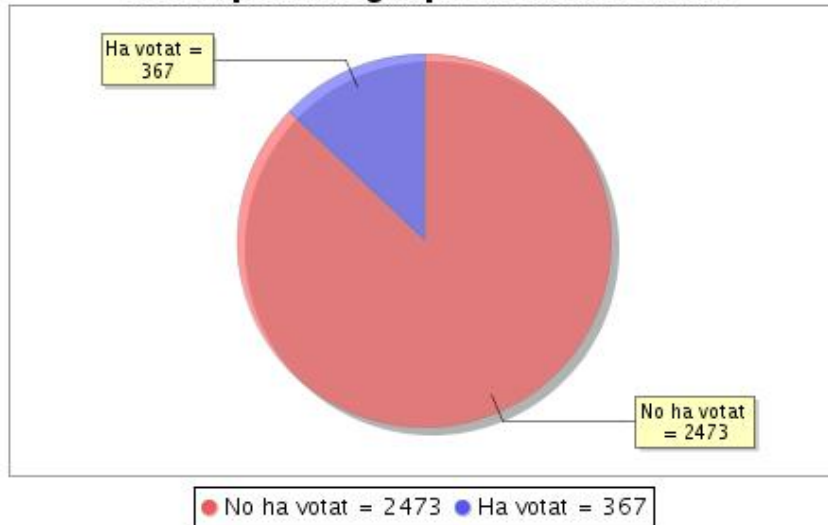

Estadístiques

Votants que han votat	Nombre de Votants Autoritzats	%
367	2840	12,92%

Participació Agrupació d'eleccions

Elecció "1.Professorat doctor amb vinculació permanent a la Universitat (PDI-A)"

Resum de l'estat actual de l'elecció

Institució: ve-202105-270.1
 Agrupació d'eleccions: Eleccions a degà o degana de la FIB 2021
 Data d'inici: 25-05-2021 10:00 CEST
 Data de finalització: 28-05-2021 09:59 CEST
 Informe generat el: 28-05-2021 09:12 CEST