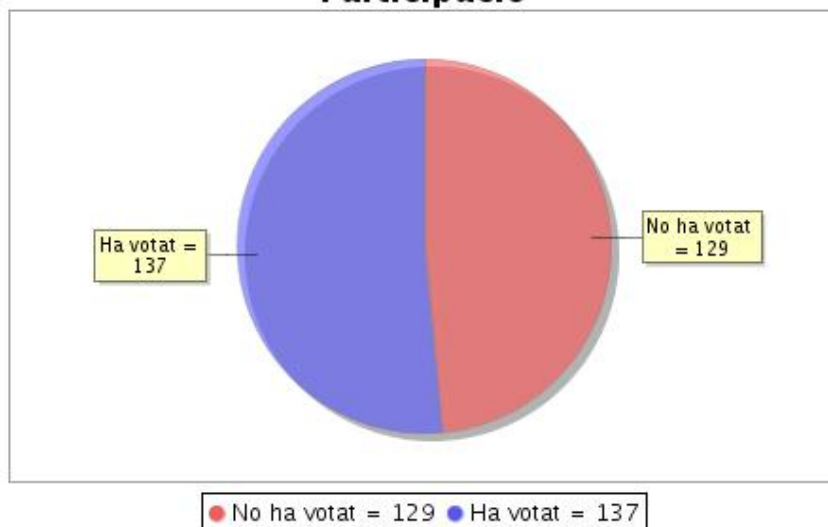

Participació

Elecció "2.Personal docent i investigador no inclòs en el sector PDI-A (PDI-B)"

Resum de l'estat actual de l'elecció