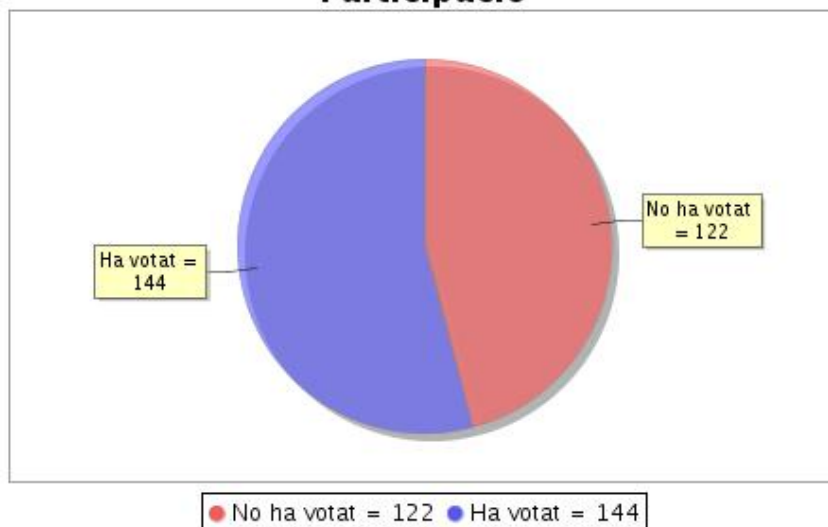

Participació

Elecció "2.Personal docent i investigador no inclòs en el sector PDI-A (PDI-B)"

Resum de l'estat actual de l'elecció