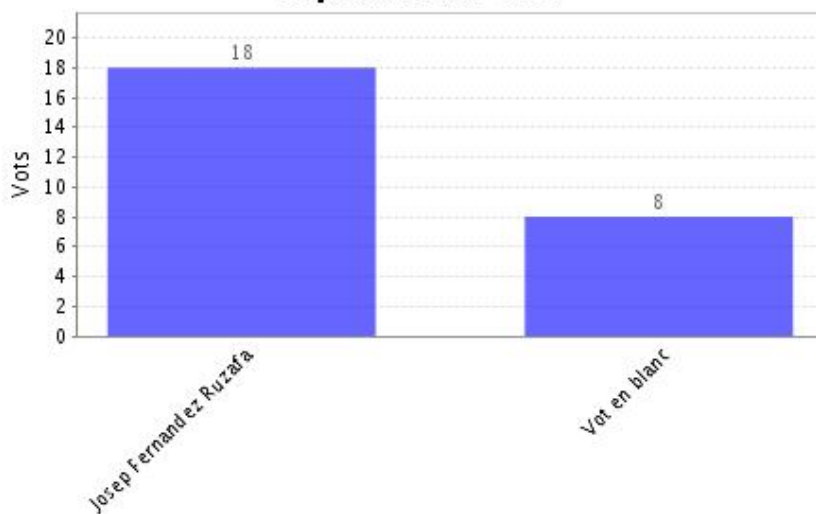

Institució:	ve-202105-270.1
Agrupació d'eleccions:	Eleccions a degà o degana de la FIB 2021
Data d'inici:	25-05-2021 10:00 CEST
Data de finalització:	28-05-2021 09:59 CEST

Informe generat el: 28-05-2021 11:13 CEST

Vots vàlids: 26

Data de recompte: 28-05-2021 11:02 CEST

- Veure detalls

Vots rebuts: 26

Vots únics: 26

Vots oberts: 26

Vots vàlids: 26

Preguntes, respostes i vots "2.Personal docent i investigador no inclòs en el sector PDI-A (PDI-B)"

Elecció de degà o degana de la Facultat d'Informàtica de Barcelona (FIB). Per votar, seleccioneu la persona candidata o bé el vot en blanc.

Papereta de vot

Opcions	Vots
Josep Fernandez Ruzafa	18
Vot en blanc	8
Nombre total de vots en aquesta pregunta:	26
Districte 1:	26