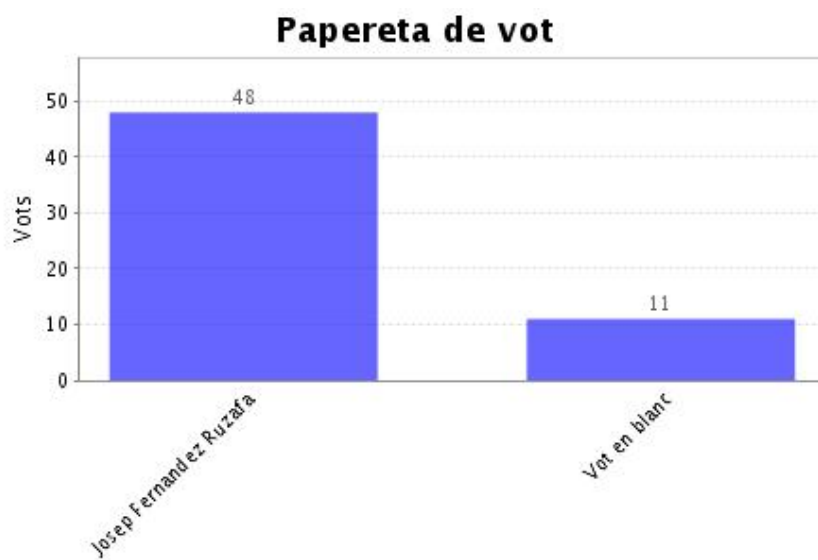

Preguntes, respostes i vots "3.Estudiantat de grau i màster universitari (EGM)"

Elecció de degà o degana de la Facultat d'Informàtica de Barcelona (FIB). Per votar, seleccioneu la persona candidata o bé el vot en blanc.

Opcions	Vots
Josep Fernandez Ruzafa	80
Vot en blanc	83
Nombre total de vots en aquesta pregunta:	163
Districte 1:	163

Dades de l'Elecció "4.Personal d'administració i serveis (PAS)"

Institució:	ve-202105-270.1
Agrupació d'eleccions:	Eleccions a degà o degana de la FIB 2021
Data d'inici:	25-05-2021 10:00 CEST
Data de finalització:	28-05-2021 09:59 CEST
Informe generat el:	28-05-2021 11:13 CEST
Vots vàlids:	59
Data de recompte:	28-05-2021 11:02 CEST

- Veure detalls

Vots rebuts:	59
Vots únics:	59
Vots oberts:	59
Vots vàlids:	59

Preguntes, respostes i vots "4.Personal d'administració i serveis (PAS)"

Elecció de degà o degana de la Facultat d'Informàtica de Barcelona (FIB). Per votar, seleccioneu la persona candidata o bé el vot en blanc.