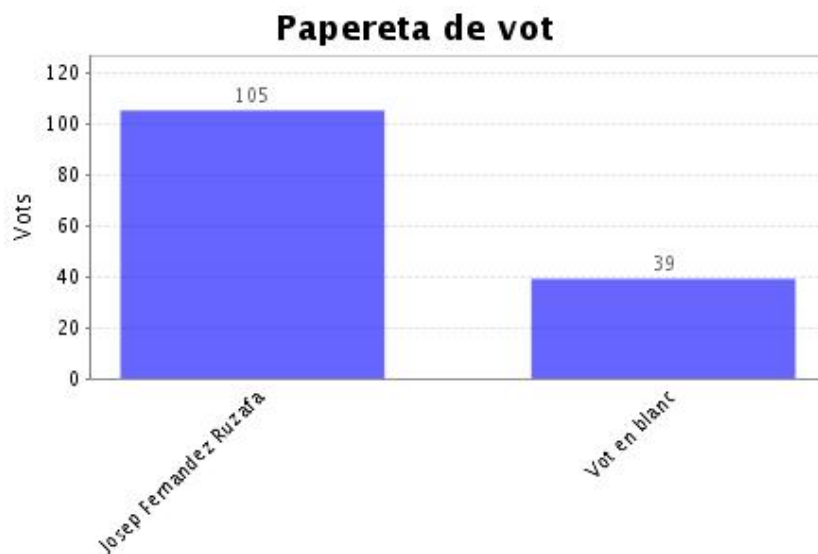

Dades de l'Elecció "1.Professorat doctor amb vinculació permanent a la Universitat (PDI-A)"

Institució:	ve-202105-270.1
Agrupació d'eleccions:	Eleccions a degà o degana de la FIB 2021
Data d'inici:	25-05-2021 10:00 CEST
Data de finalització:	28-05-2021 09:59 CEST
Informe generat el:	28-05-2021 11:13 CEST
Vots vàlids:	144
Data de recompte:	28-05-2021 11:02 CEST

- Veure detalls

Vots rebuts:	144
Vots únics:	144
Vots oberts:	144
Vots vàlids:	144

Preguntes, respostes i vots "1.Professorat doctor amb vinculació permanent a la Universitat (PDI-A)"

Elecció de degà o degana de la Facultat d'Informàtica de Barcelona (FIB). Per votar, seleccioneu la persona candidata o bé el vot en blanc.